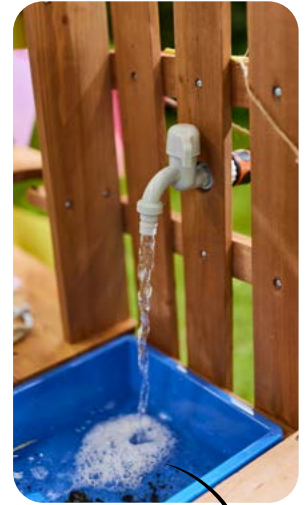

 Sicheres Spielzeug
 www.lga.info
 ID 1111257949

Ohne Deko

KINDER

3+

PLAYLAND

Matschküche

Echtholz; mit herausnehmbarem Spülbecken, 4 Blumentöpfen und weiterem Zubehör; Möglichkeit zum Anschluss eines Gartenschlauchs; mit höhenverstellbaren Füßen; B x H x T: ca. 73 x 93-99 x 33 cm; Stück