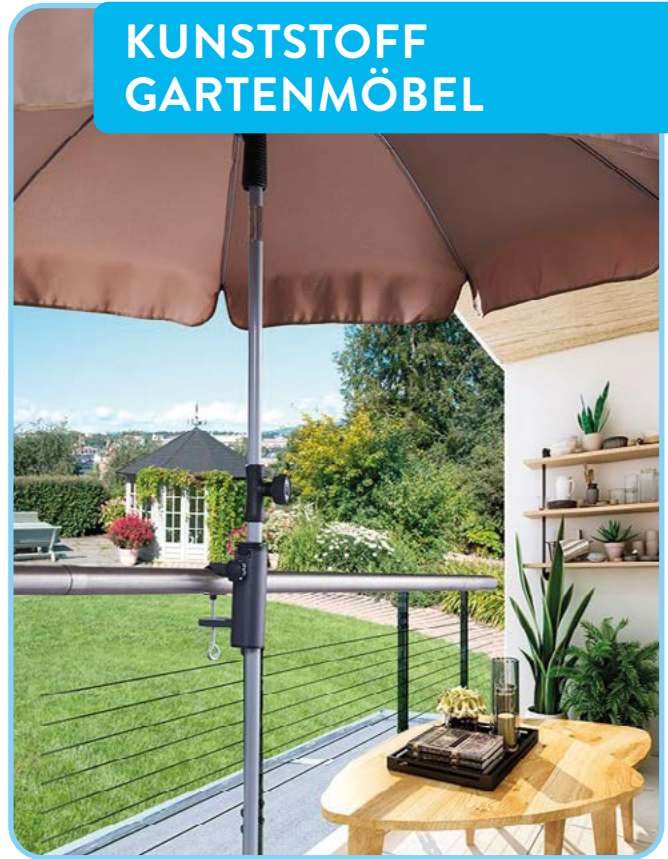

3 Jahre
HERSTELLER-
GARANTIE

4.99*

Ab 15.05.

GARDENLINE

Sonnenschirmhalter

Metall; passend für Sonnenschirme mit Stamm-Ø: 25 mm, 32 mm oder 38 mm; für runde und eckige Geländer, Handläufe und Pfosten; inkl. 3 Adapterringen: 27 mm, 34 mm und 40 mm; Stück