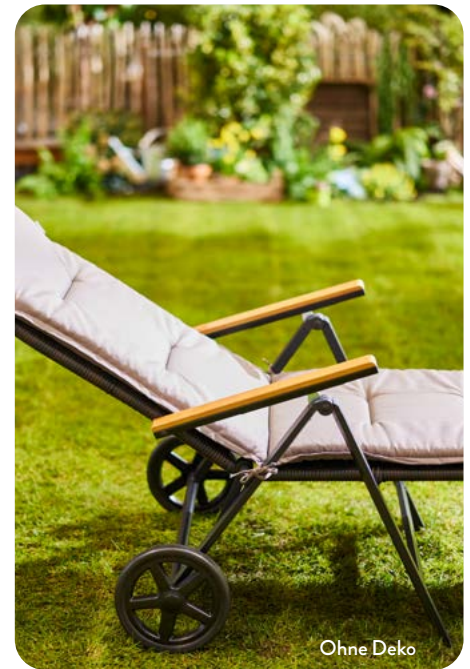

GEFLECHT- GARTENMÖBEL

01 BELAVI

Geflecht-Rollliege

Alu-Gestell, Bespannung doppelseitiges Kunststoffgeflecht, Armlehnen Eukalyptusholz; zusammenklappbar; 7-fach verstellbare Rückenlehne; bequemer Liegekomfort; pflegeleicht; B x L x H: ca. 76 x 197 x 41 cm, aufgestellt; ohne Auflage; Belastung: max. 120 kg; Stück